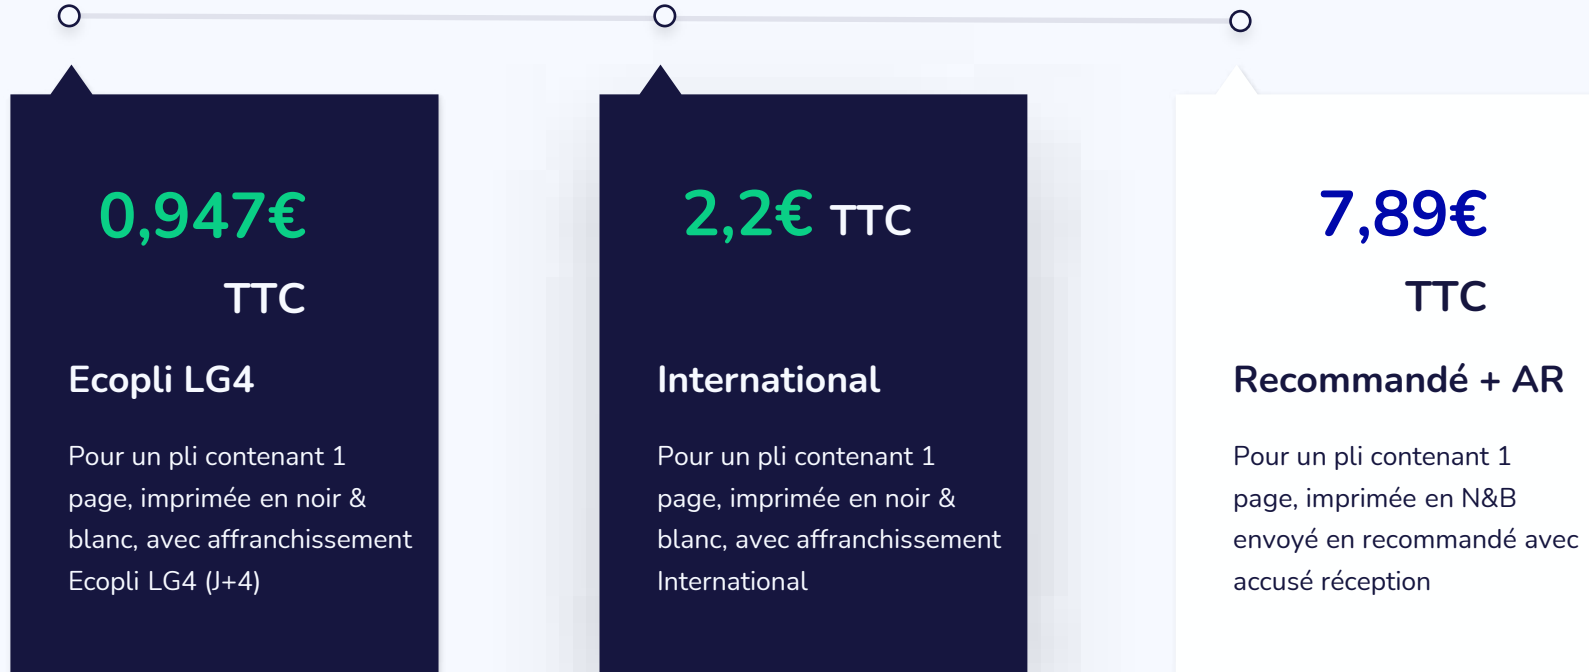

Coût total par pli <20g